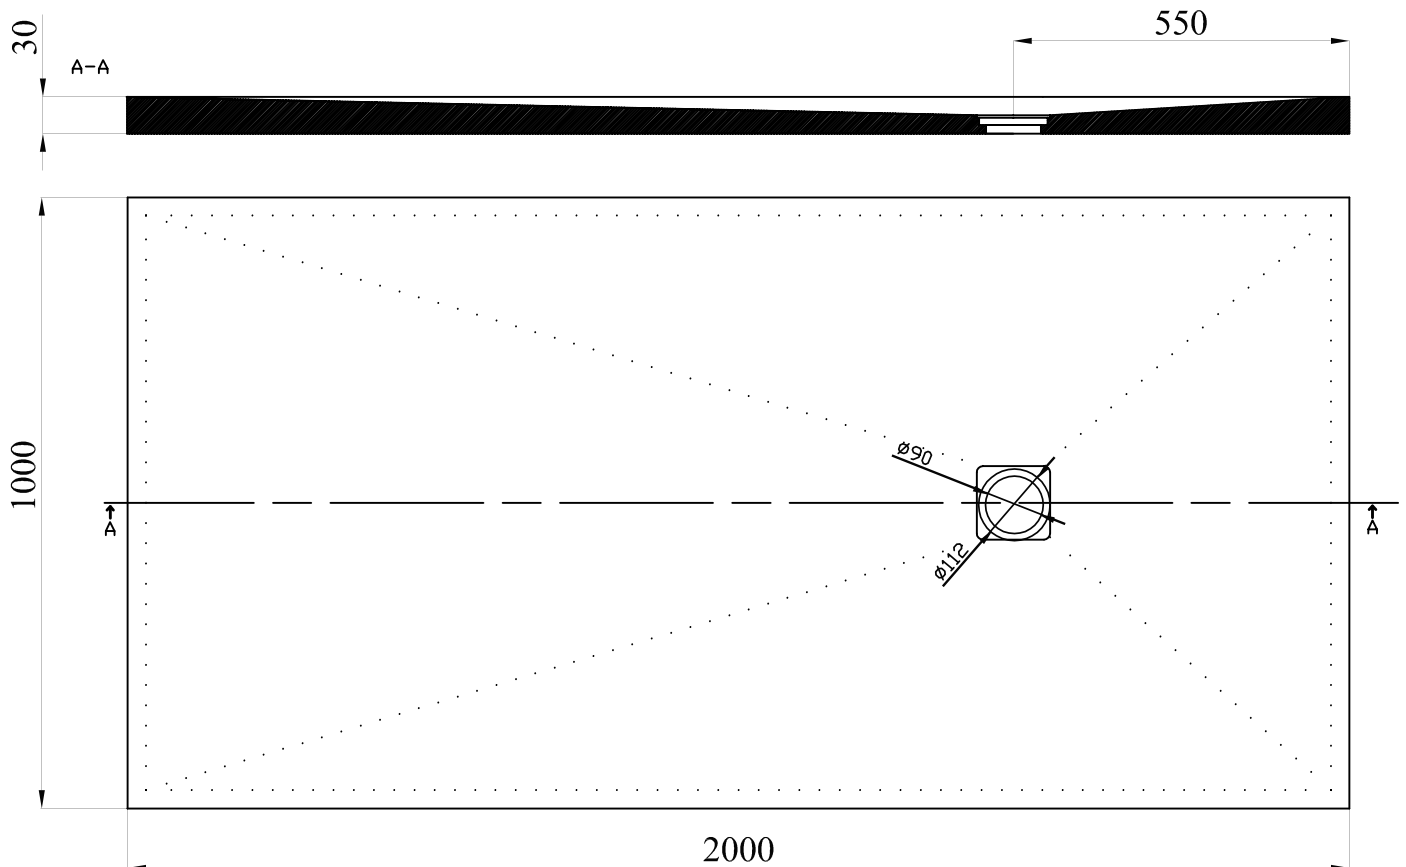

100 X 200

- Medidas Max. en mm. (±1%)
- Dimensions Max. dans mm. (±1%)
- Measures Max. in mm. (±1%)
- Misesures Max. in mm. (±1%)
- Abmessungen Max. in mm. (±1%)

PLATO DE DUCHA EXTRAPLANO · RECEVEUR DE DOUCHE EXTRAPLATS · SLIMLINE SHOWER TRAY · PIATTI DOCCIA EXTRASOTTILI · DUSCHBECKEN NACH MASS

Los datos y descripciones contenidas en este dibujo técnico son orientativas. El aspecto del material podrá variar ligeramente del mostrado en las imágenes. CONSTRUPLAS S.L. se reserva el derecho de añadir sin previo aviso y en cualquier momento o por cualquier motivo, todas las modificaciones que considere oportunas. Queda totalmente prohibido cualquier reproducción, parcial o total no autorizada. Dicha violación será perseguida por la ley.

Les poids et dimensions inclus dans ce dessin technique sont orientatifs. La finition du matériel pourra différer légèrement des images montrées. CONSTRUPLAS S.L., dans le cadre de l'amélioration de ses produits, se réserve le droit de changer, substituer ou altérer ses références ou composants sans avis préalable. Toute reproduction partielle ou totale non autorisée est strictement interdite sous peine de poursuite par la loi.